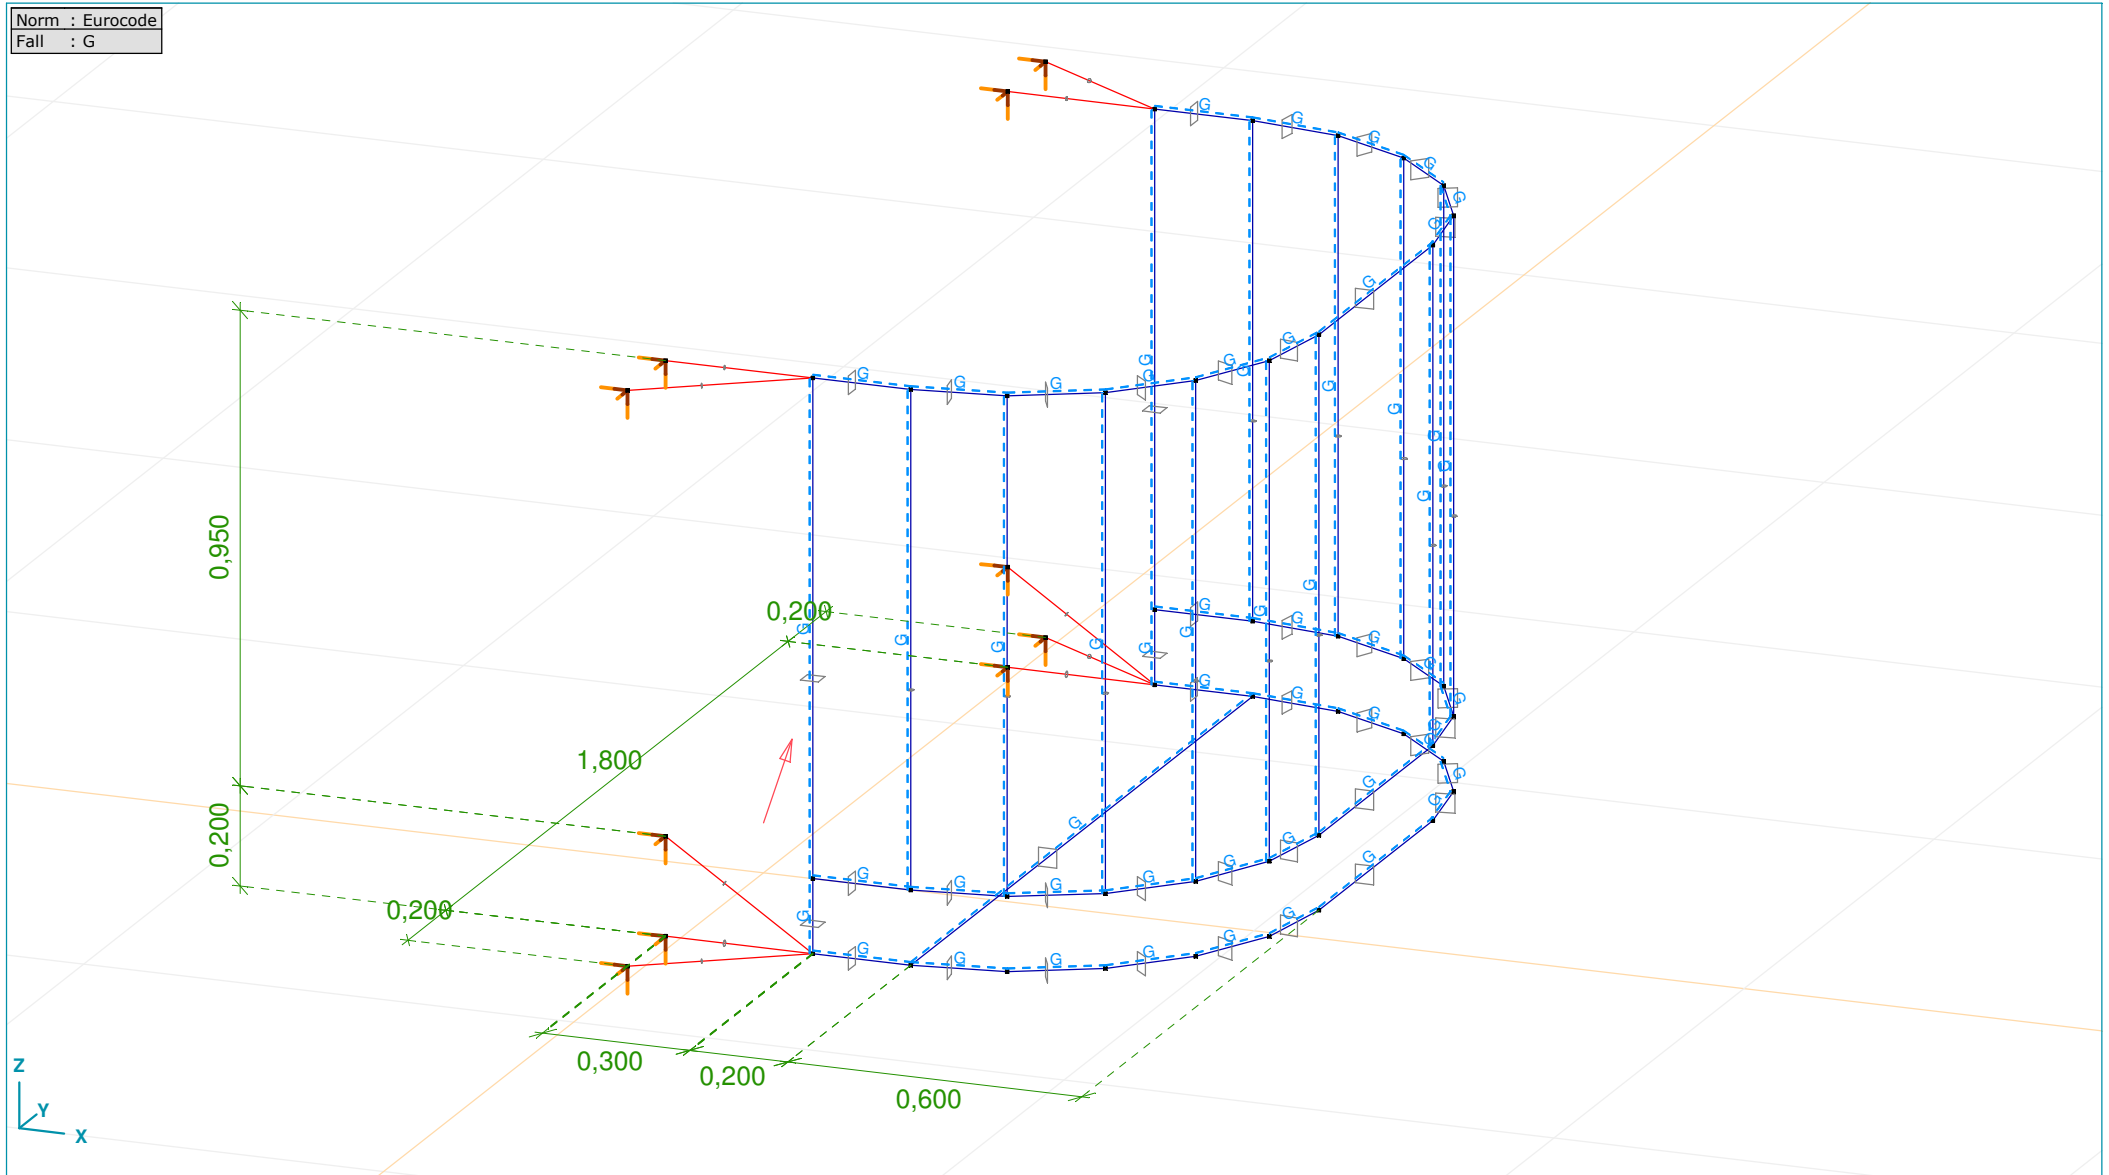

Projekt:

Bearbeiter:

Modell: **Gordonka - Erkély.axs**

13.10.2009

Seite 1

Norm : Eurocode
Fall : G

Projekt:

Bearbeiter:

Modell: **Gordonka - Erkély.axs** M = 1 : 25

13.10.2009

Seite 2

Norm : Eurocode
Fall : G

Projekt:

Bearbeiter:

Modell: **Gordonka - Erkély.axs** M = 1 : 25

13.10.2009

Seite 3

Norm : Eurocode
Fall : G

Projekt:

Bearbeiter:

Modell: **Gordonka - Erkély.axs** M = 1 : 25

13.10.2009

Seite 4

Norm : Eurocode
Fall : G

Projekt:

Bearbeiter:

Modell: **Gordonka - Erkély.axs**

13.10.2009

Seite 6

Norm : Eurocode
Fall : G